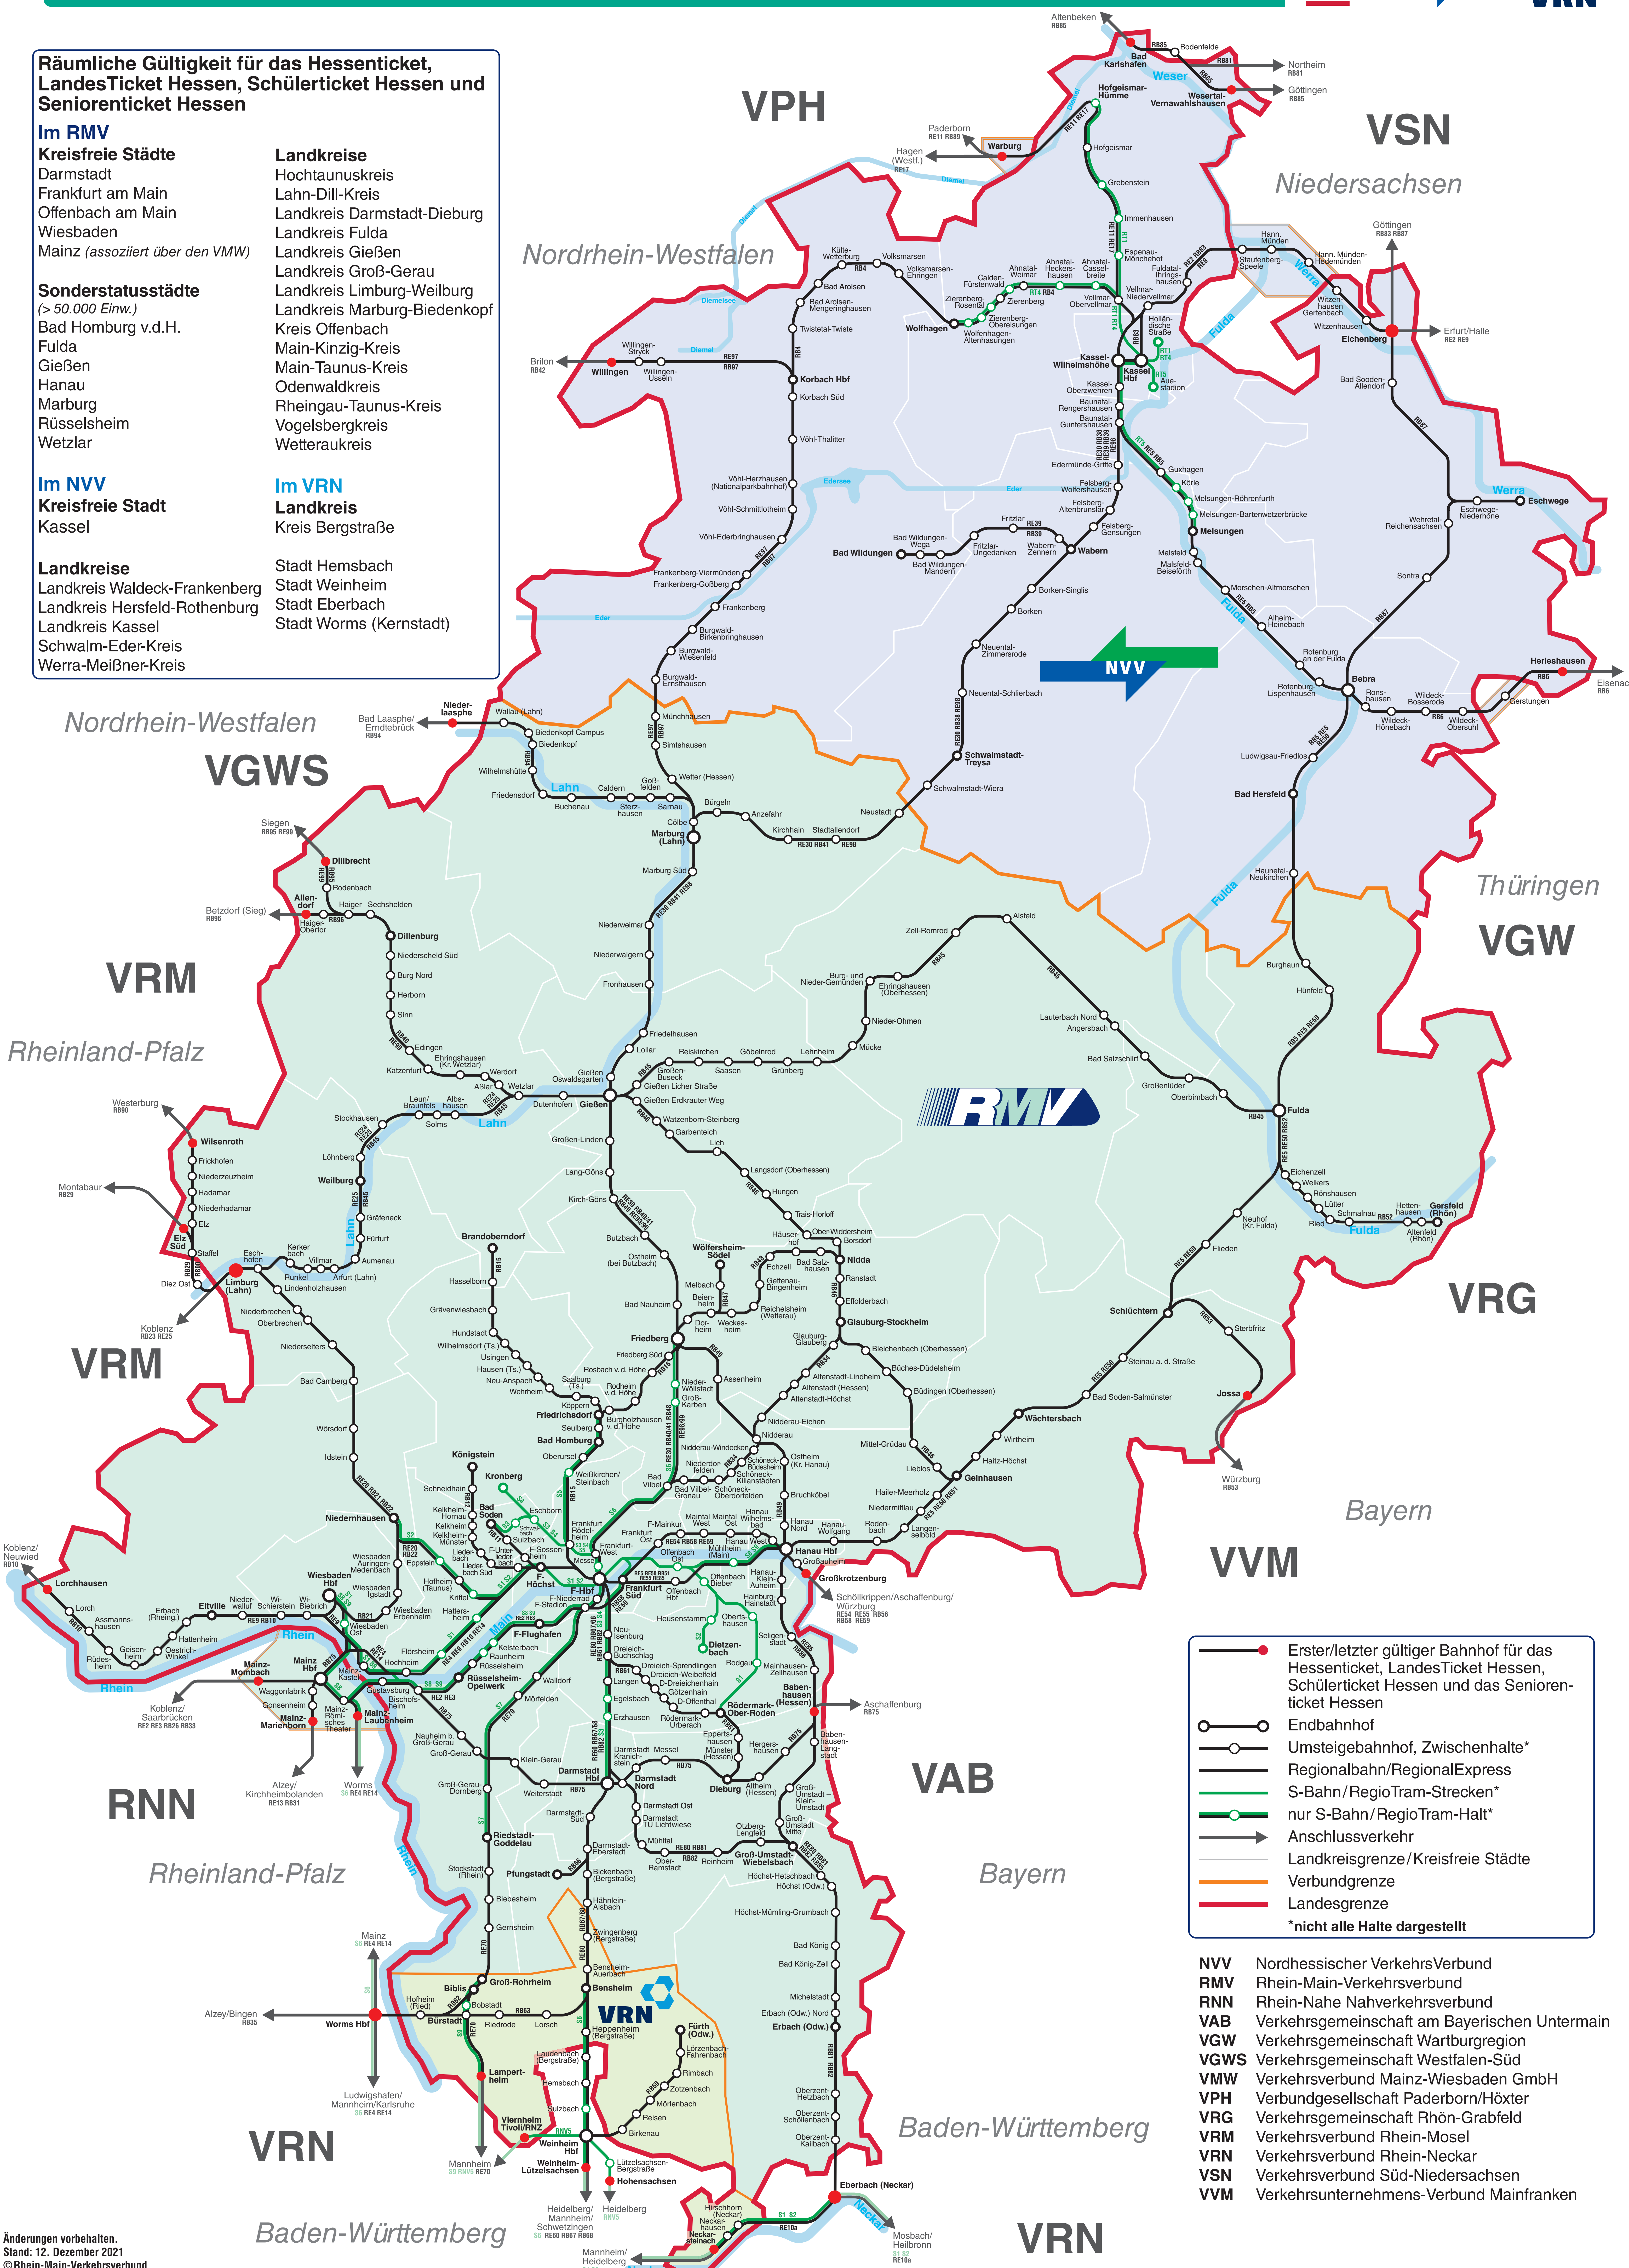

Räumliche Gültigkeit für das Hessenticket, LandesTicket Hessen, Schülerticket Hessen und Seniorenticket Hessen

Im RMV

Kreisfreie Städte

Darmstadt
Frankfurt am Main
Offenbach am Main
Wiesbaden
Mainz (assoziiert über den VMW)

Landkreise

Hochtaunuskreis
Lahn-Dill-Kreis
Landkreis Darmstadt-Dieburg
Landkreis Fulda
Landkreis Gießen
Landkreis Groß-Gerau
Landkreis Limburg-Weilburg
Landkreis Marburg-Biedenkopf
Kreis Offenbach
Main-Kinzig-Kreis
Main-Taunus-Kreis
Odenwaldkreis
Rheingau-Taunus-Kreis
Vogelsbergkreis
Wetteraukreis

Landkreise

Landkreis Waldeck-Frankenberg
Landkreis Hersfeld-Rothenburg
Landkreis Kassel
Schwalm-Eder-Kreis
Werra-Meißner-Kreis

Stadt

Hemsbach
Weinheim
Eberbach
Worms (Kernstadt)

- Erster/letzter gültiger Bahnhof für das Hessenticket, LandesTicket Hessen, Schülerticket Hessen und das Seniorenticket Hessen
- Endbahnhof
- Umsteigebahnhof, Zwischenhalte*
- Regionalbahn/RegionalExpress
- S-Bahn/RegioTram-Strecken*
- nur S-Bahn/RegioTram-Halt*
- Anschlussverkehr
- Landkreisgrenze/Kreisfreie Städte
- Landesgrenze

*nicht alle Halte dargestellt

- NVV Nordhessischer Verkehrsverbund
- RMV Rhein-Main-Verkehrsverbund
- RNN Rhein-Nahe Nahverkehrsverbund
- VAB Verkehrsgemeinschaft am Bayerischen Untermain
- VGW Verkehrsgemeinschaft Wartburgregion
- VGWS Verkehrsgemeinschaft Westfalen-Süd
- VMW Verkehrsverbund Mainz-Wiesbaden GmbH
- VPH Verbundgesellschaft Paderborn/Höxter
- VRG Verkehrsgemeinschaft Rhön-Grabfeld
- VRM Verkehrsverbund Rhein-Mosel
- VRN Verkehrsverbund Rhein-Neckar
- VSN Verkehrsverbund Süd-Niedersachsen
- VMM Verkehrsunternehmens-Verbund Mainfranken