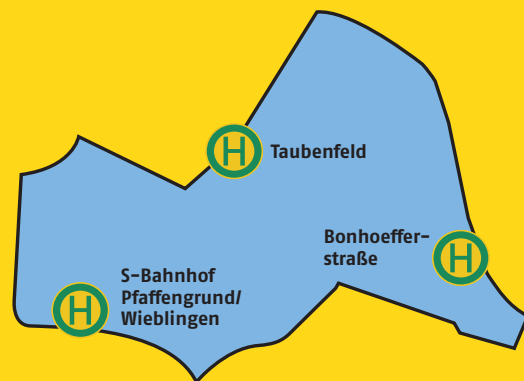

Neu in Heidelberg: Kurze Strecke, kleiner Preis!

Das Kurzstrecken-Ticket

für vier Haltestellen im
gesamten Stadtgebiet

Beispiel

Das Stadtteil-Ticket

für beliebig viele Haltestellen
innerhalb eines Stadtteils

Beispiel Wieblingen

Haltestellen in Wieblingen:

- › Berufsschule
- › Bonhoefferstraße
- › Eichbaumweg
- › Elisabeth-von-Thadden-Platz
- › Finanzamt
- › Grenzhof
- › Grenzhöfer Weg
- › Hermann-Treiber-Straße
- › Käfertaler Straße
- › Kompostwerk
- › Lerchenbuckel
- › Maltesergasse
- › Marienhof
- › Ochsenkopf
- › S-Bahnhof Pfaffengrund/Wieblingen
- › Sandwingert
- › SRH Campus
- › Taubenfeld
- › Waldorfschule
- › Wieblingen
- › Wieblingen Evangelische Kirche
- › Wieblingen Mitte
- › Wieblingen Nord

Eine Fahrt mit
Bus & Straßenbahn
für nur 1,70 Euro!*

* gilt nicht für RE, RB und S-Bahn

**Einfach
ankommen.**