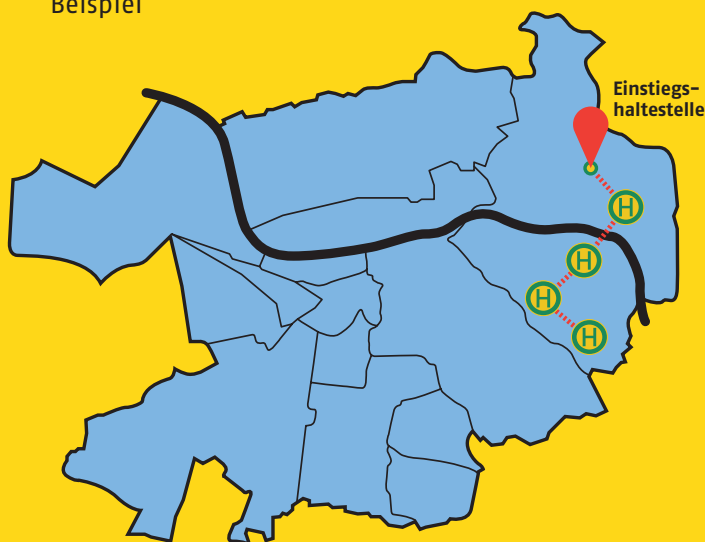

Neu in Heidelberg: Kurze Strecke, kleiner Preis!

Das Kurzstrecken-Ticket

für vier Haltestellen im
gesamten Stadtgebiet

Beispiel

Das Stadtteil-Ticket

für beliebig viele Haltestellen
innerhalb eines Stadtteils

Beispiel Wieblingen

Haltestellen in Wieblingen:

- › Berufsschule
- › Bonhoefferstraße
- › Eichbaumweg
- › Elisabeth-von-Thadden-Platz
- › Finanzamt
- › Grenzhof
- › Grenzhöfer Weg
- › Hermann-Treiber-Straße
- › Käfertaler Straße
- › Kompostwerk
- › Lerchenbuckel
- › Maltesergasse
- › Marienhof
- › Ochsenkopf
- › S-Bahnhof Pfaffengrund/Wieblingen
- › Sandwingert
- › SRH Campus
- › Taubenfeld
- › Waldorfschule
- › Wieblingen
- › Wieblingen Evangelische Kirche
- › Wieblingen Mitte
- › Wieblingen Nord

Eine Fahrt mit
Bus & Straßenbahn
für nur 1,70 Euro!*

* gilt nicht für RE, RB und S-Bahn

**Einfach
ankommen.**