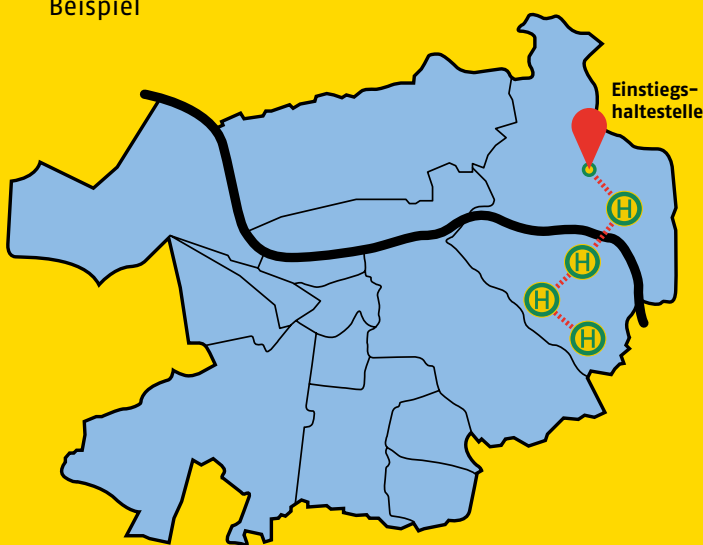

Neu in Heidelberg: Kurze Strecke, kleiner Preis!

Das Kurzstrecken-Ticket

für vier Haltestellen im
gesamten Stadtgebiet

Beispiel

Das Stadtteil-Ticket

für beliebig viele Haltestellen
innerhalb eines Stadtteils

Beispiel Ziegelhausen

Haltestellen in Ziegelhausen:

- › Am Bächenbuckel
- › Bärenbach Nord
- › Bärenbach Süd
- › Ezanvillestraße
- › Fürstendamm
- › Grüner Baum
- › Haaf
- › Haarlass
- › Heidebuckelweg
- › Hirtenaue
- › Hirtenbrunnenweg
- › Karl-Christ-Straße
- › Kirchenbergweg
- › Kleingemünder Straße
- › Kleingemünder Straße Ost
- › Klingenweg
- › Köpfel
- › Kreuzgrundweg
- › Langer Kirschbaum
- › Löwen
- › Mittlerer Rainweg
- › Moselbrunnenweg
- › Mühlidamm
- › Neckarhelle
- › Neckarschule
- › Neuer Weg
- › Peterstaler Straße
- › Rainweg
- › S-Bahnhof Schlierbach/
Ziegelhausen
- › Schleifengrundweg
- › Schönauer Abtweg
- › Schönauer Straße
- › Schulbergweg
- › Schweizertalstraße
- › Sitzbuchweg Mitte
- › Sitzbuchweg Nord
- › Steinbacher Tal
- › Stift Neuburg
- › Stiftsmühle
- › Textilmuseum
- › Ziegelhausen Altes Rathaus
- › Ziegelhausen Friedhof
- › Ziegelhausen Kirche

Eine Fahrt mit
Bus & Straßenbahn
für nur 1,70 Euro! *

* gilt nicht für RE, RB und S-Bahn

**Einfach
ankommen.**