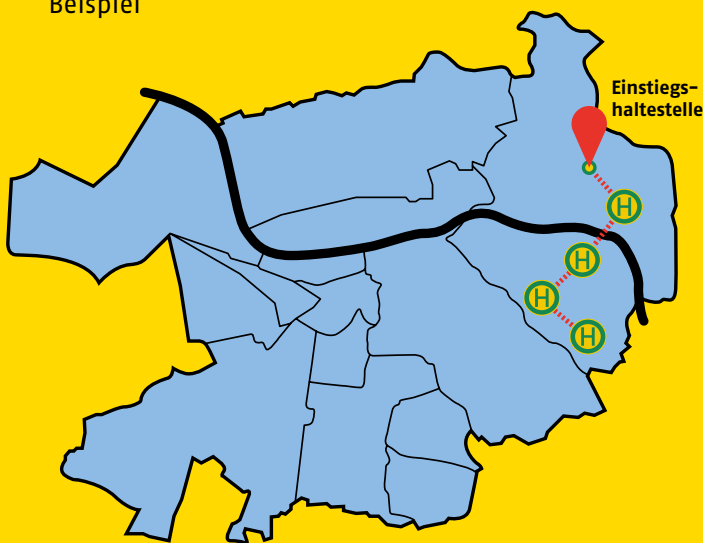

# Neu in Heidelberg: Kurze Strecke, kleiner Preis!

## Das Kurzstrecken-Ticket

für vier Haltestellen im  
gesamten Stadtgebiet

Beispiel

## Das Stadtteil-Ticket

für beliebig viele Haltestellen  
innerhalb eines Stadtteils

Beispiel Neuenheim

### Haltestellen in Neuenheim:

- › Alte Brücke Nord
- › Bergstraße
- › Blumenthalstraße
- › Botanischer Garten
- › Brückenstraße
- › Bunsengymnasium
- › Campus im Neuenheimer Feld
- › Fußballcampus Heidelberg
- › Hirschgasse
- › Jahnstraße
- › Jugendherberge
- › Kirschnerstraße
- › Kopfklinik
- › Kußmaulstraße
- › Lutherstraße
- › Medizinische Klinik/ Chirurgie/Zoo
- › Mönchhofschule
- › Neckarwiese
- › Olympiastützpunkt
- › Pädagogische Hochschule
- › Schwimmbad
- › Sportzentrum Nord
- › Studentenwohnheim
- › Technologiepark
- › Theodor-Heuss-Brücke
- › Wielandtstraße